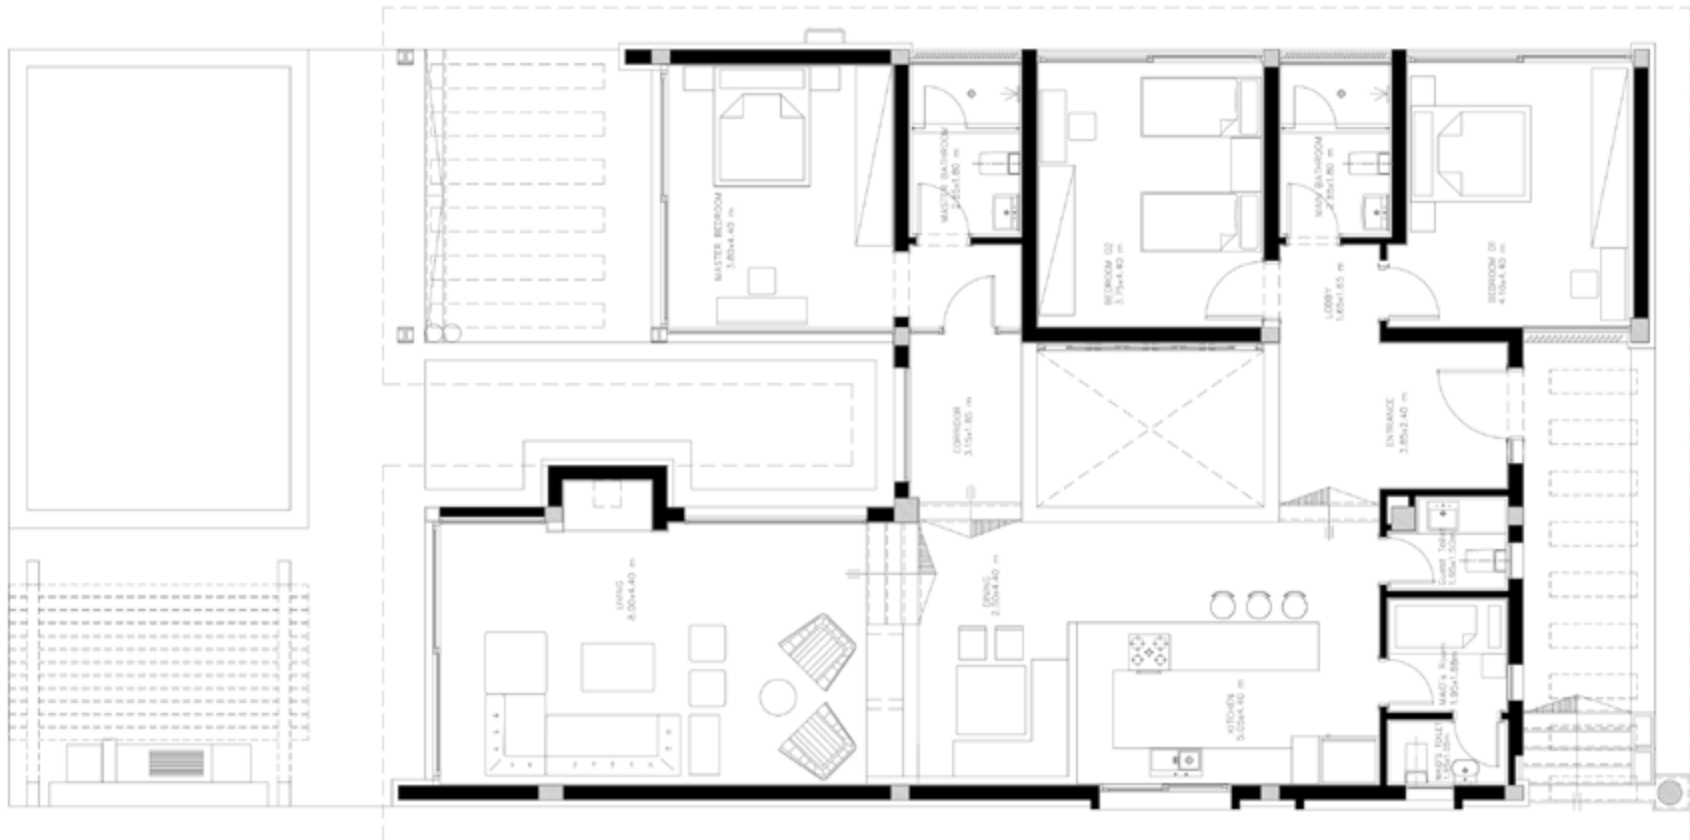

Wadi Jebal First Row Villas

Wadi Jebel
First Row Villas

A Masterful
Vision Made Real.

Wadi Jebal First Row Villas

Wadi Jebel First Row Villas

Wadi Jebal
First Row Villas

Wadi Jebel First Row Villas

Wadi Jebal First Row Villas

FRONT ROW VILLA

3 Bedrooms
Total Indoor: 207 SQM
Terrace: 56 SQM
Total BUA: 263 SQM

WADI JEBAL
EXTENSION

SOMABAY

16390 | Somabay.com