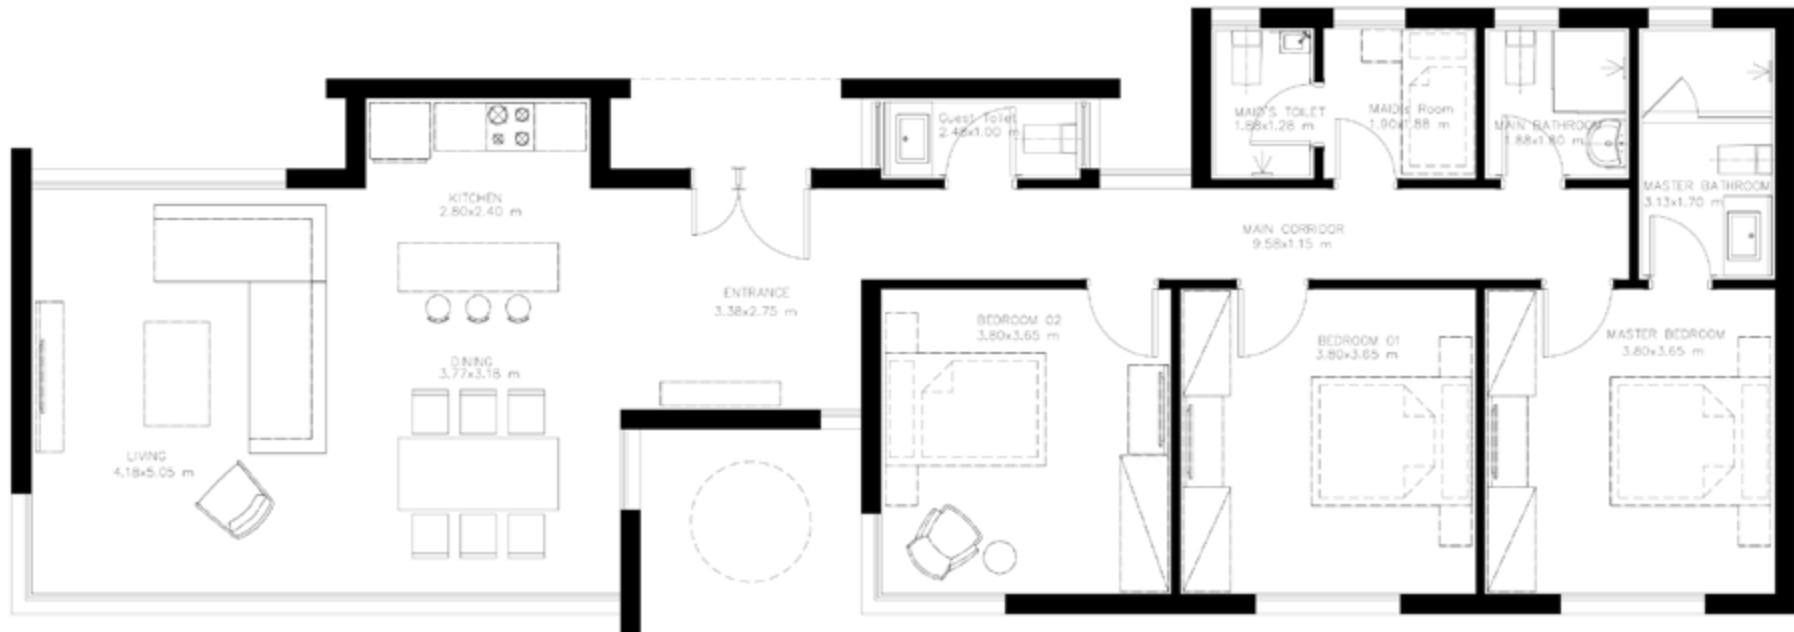

Wadi Jebel
Patio Villas

Infinite
Possibilities.

Wadi Jebel Patio Villas

Wadi Jebel Patio Villas

Wadi Jebal Patio Villas

Wadi Jebal Patio Villas

ONE FLOOR VILLA

3 Bedrooms
Total Indoor: 135 SQM
Terrace: 53 SQM
Total BUA: 188 SQM